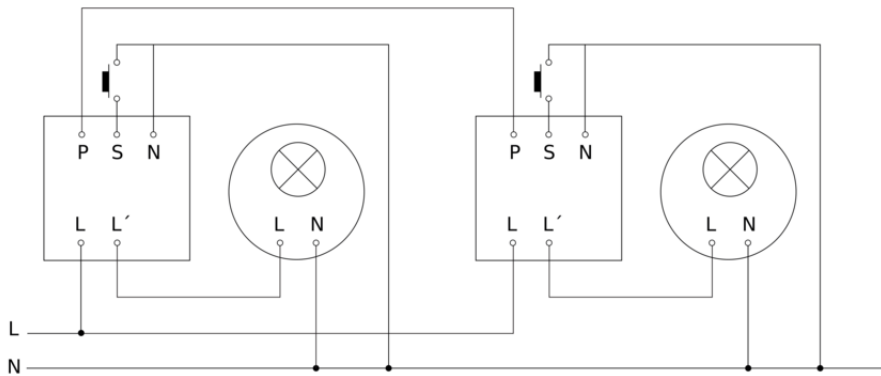

Präsenzmelder - Professional Line

IR Quattro HD 24m

COM1 - Deckeneinbau weiß

EAN 4007841 079369

Art.-Nr. 079369

IR Quattro HD 24m

COM1 - Deckeneinbau weiß

EAN 4007841 079369

Art.-Nr. 079369

Schaltplan Master

Schaltplan Master-Master Vernetzung

IR Quattro HD 24m

COM1 - Deckeneinbau weiß

EAN 4007841 079369

Art.-Nr. 079369

Schaltplan Master-Slave Vernetzung