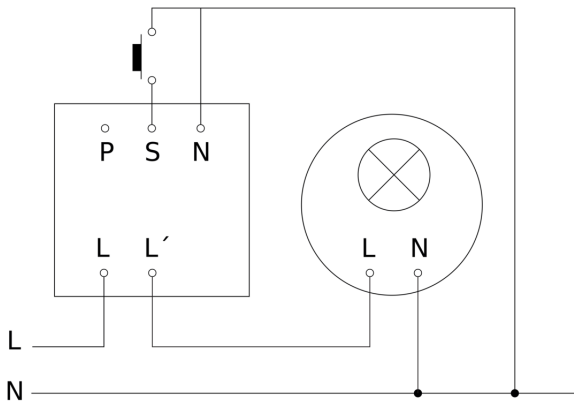

Präsenzmelder - Professional Line

IR Quattro HD 24m

COM1 - Deckeneinbau weiß

EAN 4007841 079369

Art.-Nr. 079369

IR Quattro HD 24m

COM1 - Deckeneinbau weiß

EAN 4007841 079369

Art.-Nr. 079369

Schaltplan Master

Schaltplan Master-Master Vernetzung

IR Quattro HD 24m

COM1 - Deckeneinbau weiß

EAN 4007841 079369

Art.-Nr. 079369

Schaltplan Master-Slave Vernetzung